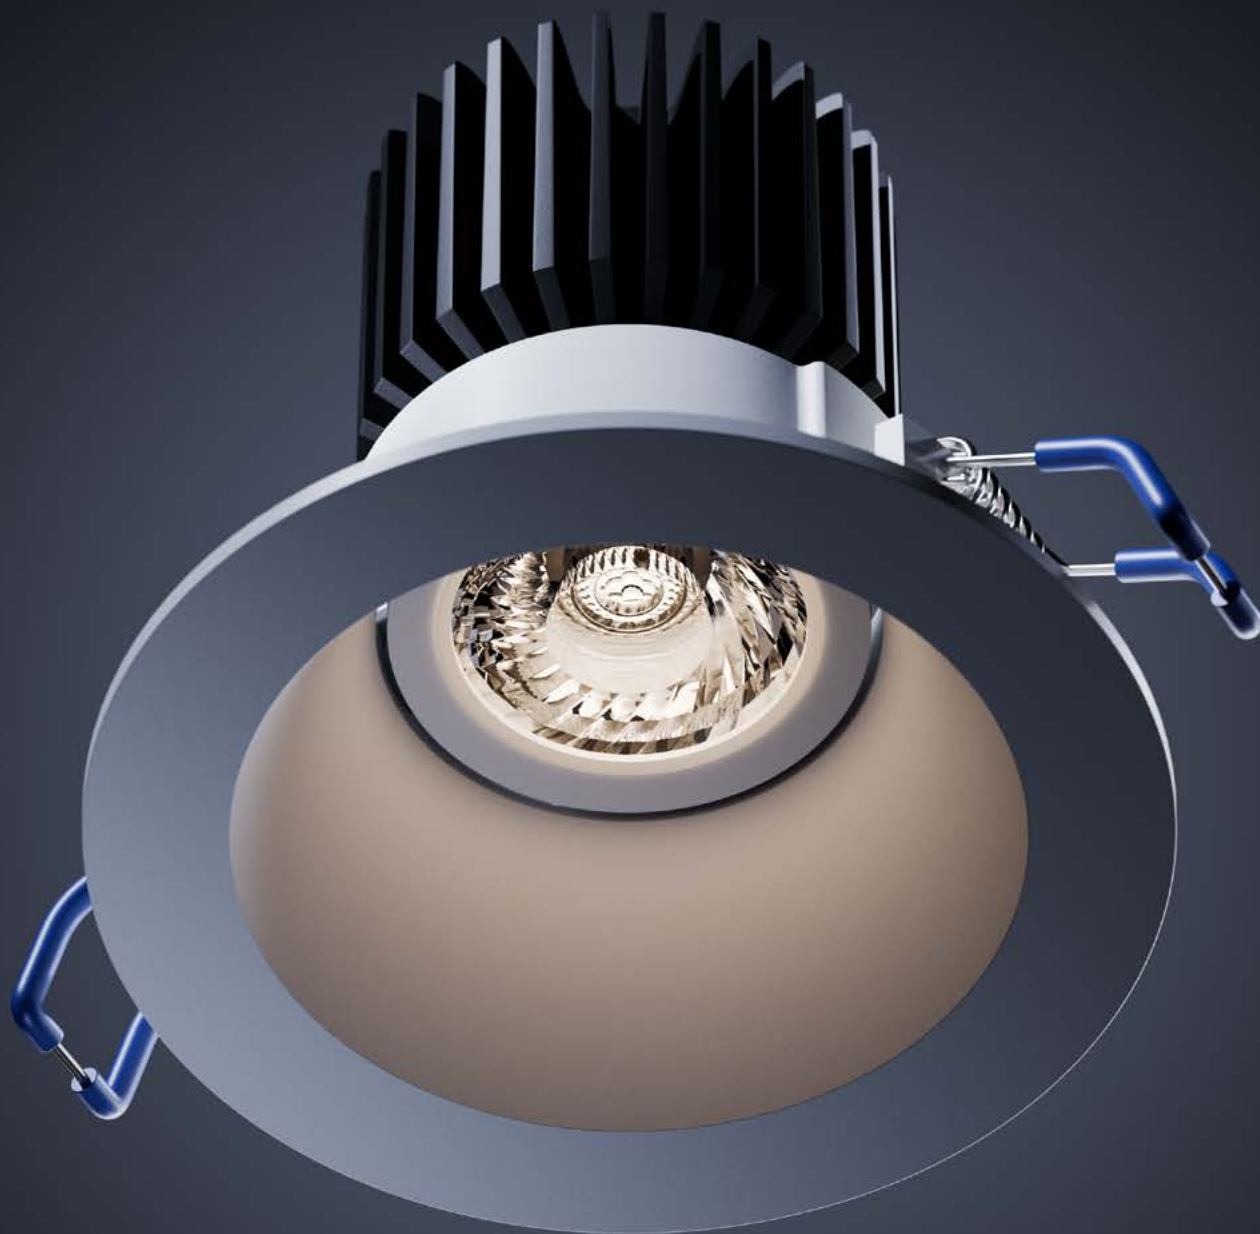

 **REGENT**  
LIGHTING

**NOVO 2**

For infinite possibilities

PEOPLE LIGHT OUR WAY

## Extra piatto

---

La ridotta profondità di incasso degli apparecchi Slimdown è ideale per le applicazioni in cui non c'è spazio sufficiente per i downlight tradizionali.