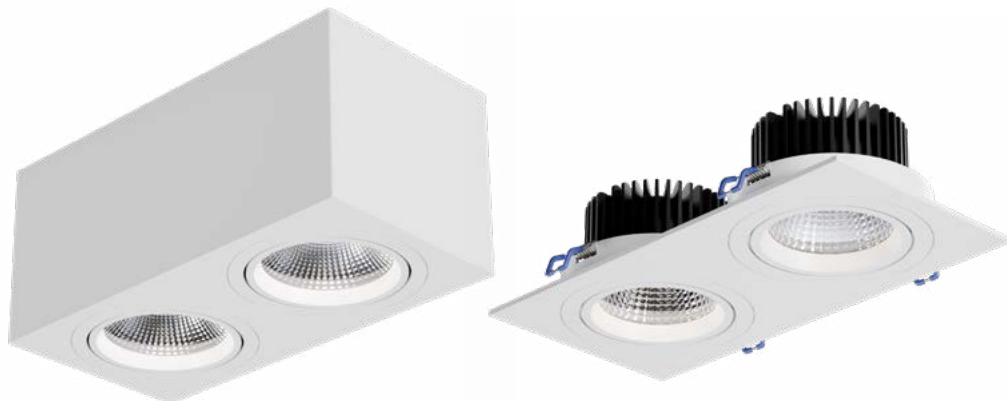

NOVO 2

For infinite possibilities