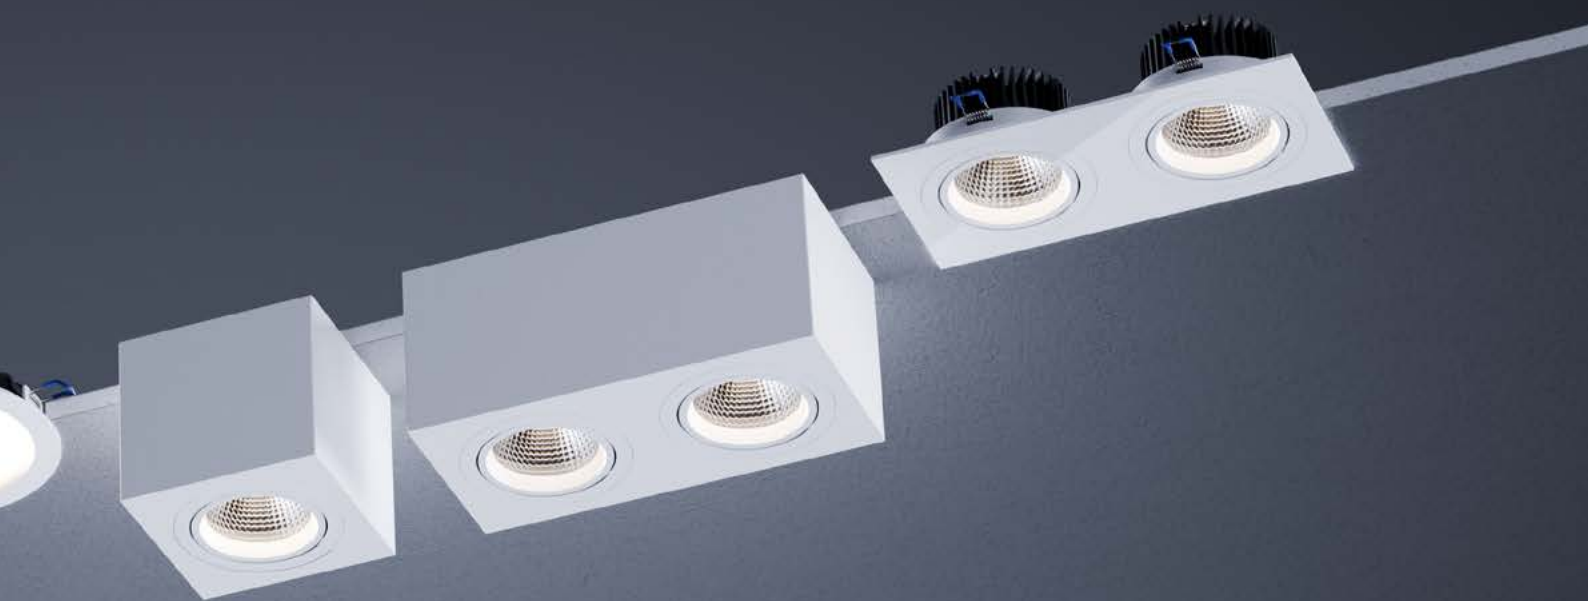

## Completo

---

Grazie alle numerose dimensioni e agli anelli di conversione la famiglia **NOVO 2** copre completamente i diametri di installazione da  $\varnothing$  68 mm a 265 mm, in modo da trovare la soluzione ideale per ogni esigenza di illuminazione.

## Extra piatto

---

La ridotta profondità di incasso degli apparecchi Slimdown è ideale per le applicazioni in cui non c'è spazio sufficiente per i downlight tradizionali.