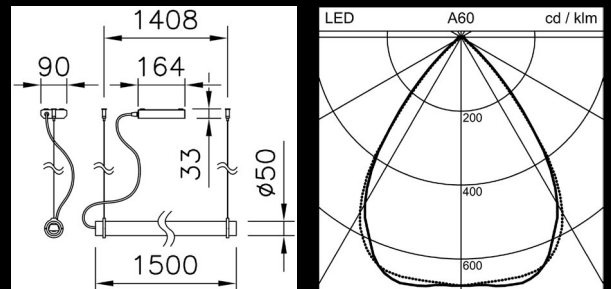

read the full story:

SALT

Sortimentsübersicht

Länge
1,5 m
Leuchtenlichtstrom
5'000 lm
Farbtemperatur
3'000 K, 4'000 K
Entblendung
UGR <19, L _{max} < 65° > 3000 cd/m ²
Farbwiedergabe
CRI90
Montage
Seilpendel
Lichtsteuerung
DALI oder Casambi