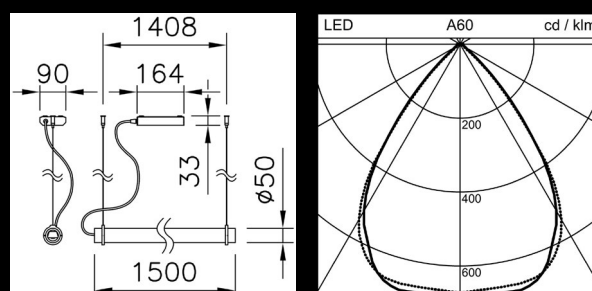

read the full story:

SALT

Aperçu de la gamme

Longueur
1,5 m
Flux lumineux du luminaire
5'000 lm
Température de couleur
3'000 K, 4'000 K
Eblouissement
UGR <19, L _{max} < 65° > 3000 cd/m ²
Rendu des couleurs
CRI90
Montage
Suspension à filin
Régulation
DALI ou Casambi