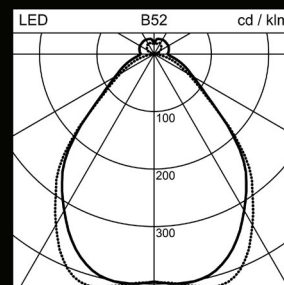

Grazie alla fotometria personalizzata, l'apparecchio illumina in modo uniforme su una lunghezza, fino a 3 m, senza alcuna interruzione.

read the full story:

## Panoramica dell'assortimento

<b>Lunghezza</b>
1,225 m, 1,525 m, 2,425 m o 3,025 m
<b>Flusso luminoso apparecchio</b>
5'000 lm e 1,225 m (UGR $\leq$ 19)
<b>Temperatura di colore</b>
3'000 K, 4'000 K
<b>Resa cromatica</b>
Ra $\geq$ 90
<b>Peso</b>
2,2 kg e 1,225 m
<b>Controllo dell'illuminazione</b>
DALI2
<b>Classe di protezione</b>
IP54