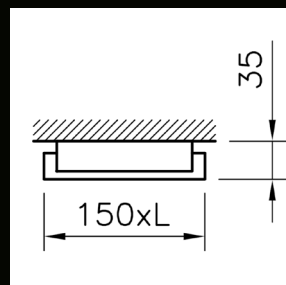

## Panoramica dell'assortimento

<b>Lunghezza</b>
1,225 m, 1,525 m, 2,425 m o 3,025 m
<b>Flusso luminoso apparecchio</b>
5'000 lm e 1,225 m (UGR $\leq$ 19)
<b>Temperatura di colore</b>
3'000 K, 4'000 K
<b>Resa cromatica</b>
Ra $\geq$ 90
<b>Peso</b>
2,2 kg e 1,225 m
<b>Controllo dell'illuminazione</b>
DALI2
<b>Classe di protezione</b>
IP54