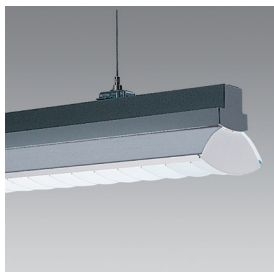

Mehr Informationen finden Sie unter www.regent.ch/upcycling

LED-Umbau-Kit Sortiment

Zertifizierte LED-Einsätze -
installierbar durch den Elektroinstallateur

ICE

SIXTEEN

CHANNEL

SLASH 2

FLOW